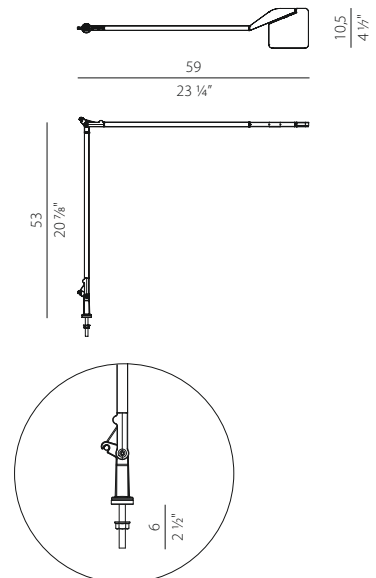

LED 8W 3000K Ra 90 600lm STEP DIM
220 / 240 V

  IP20 

Tavolo perno / Table pin

LED 8W 3000K Ra 90 600lm STEP DIM
220 / 240 V

  IP20 

Braccio parete / Wall bracket

LED 8W 3000K Ra 90 600lm STEP DIM
220 / 240 V