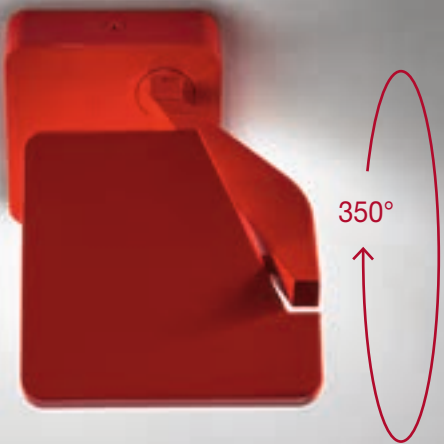

LED CE IP20 

Terra / Floor

LED 8W 3000K Ra 90 600lm (STEP DIM)
220 / 240 V

LED CE IP20

CONTEMPORANEA.

Eleganza e personalità anche nel colore.

Contemporary. Elegance and personality even in the color.

PER PROGETTI, COLORI CUSTOM A RICHIESTA.
FOR PROJECTS, CUSTOM COLORS ON REQUEST.