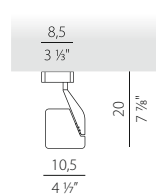

DIMMABLE

LED 8W 3000K Ra 90 600lm  220 / 240 V

  IP20

Faretto parete-soffitto / Wall/ceiling spot

NOT DIMMABLE

LED 6,5W 3000K Ra 80 **800lm** 220 / 240 V

  IP20

Jackie non è solo lampada da tavolo ma anche oggetto architettonale, nelle versioni faretto da parete e soffitto.