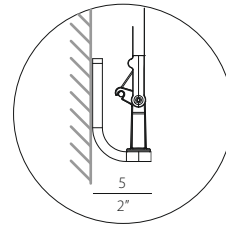

Braccio parete / Wall bracket

LED 8W 3000K Ra 90 600lm STEP DIM
220 / 240 V

LED CE IP20