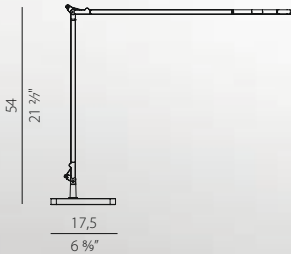

Tavolo / Table

LED 8W 3000K Ra 90 600lm STEP DIM
 220 / 240 V

LED CE IP20

FUNZIONALE.

Molteplici possibilità di applicazione.
Functional. Multiple possibilities of application.

Tavolo morsetto / Table clamp