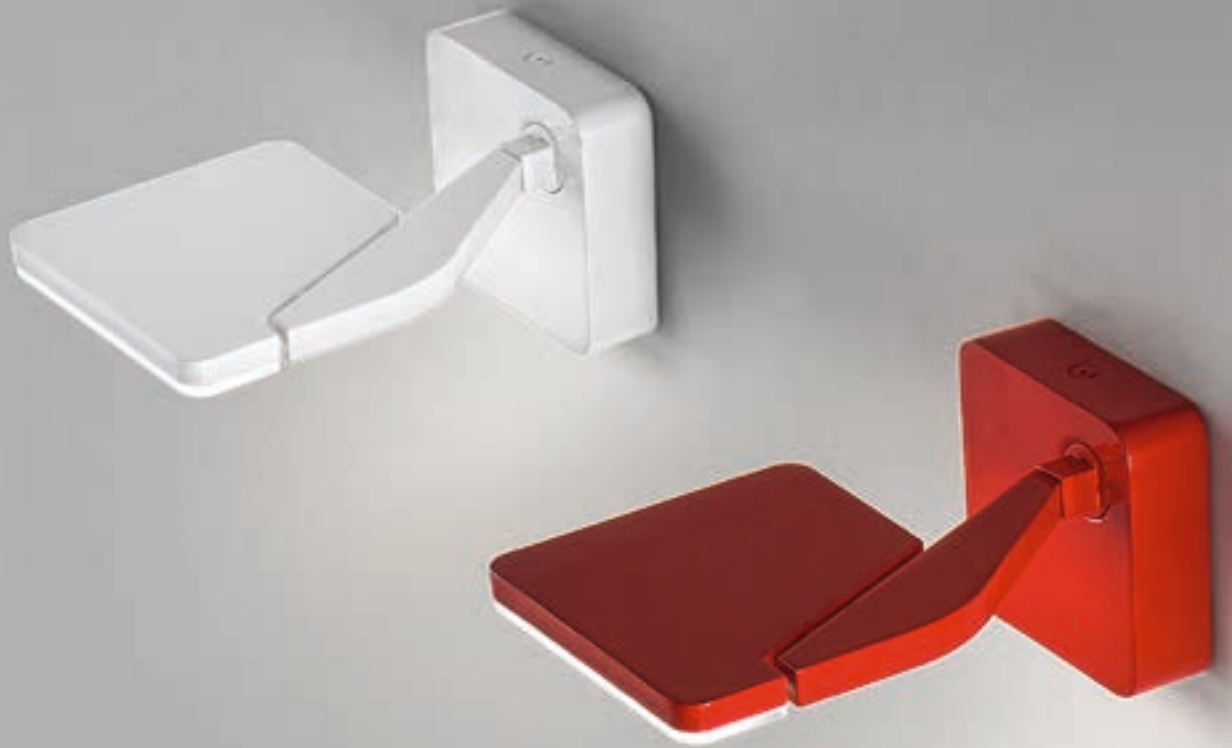

CONTEMPORANEA.

Eleganza e personalità anche nel colore.

Contemporary. Elegance and personality even in the color.

PER PROGETTI, COLORI CUSTOM A RICHIESTA.
FOR PROJECTS, CUSTOM COLORS ON REQUEST.