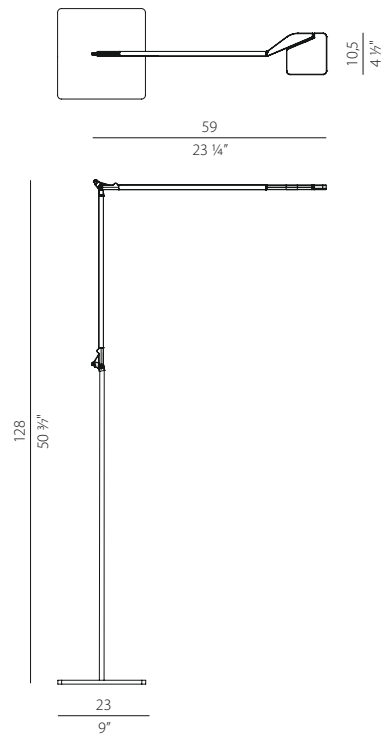

Terra / Floor

LED 8W 3000K Ra 90 600lm (STEP DIM)
220 / 240 V

LED CE IP20