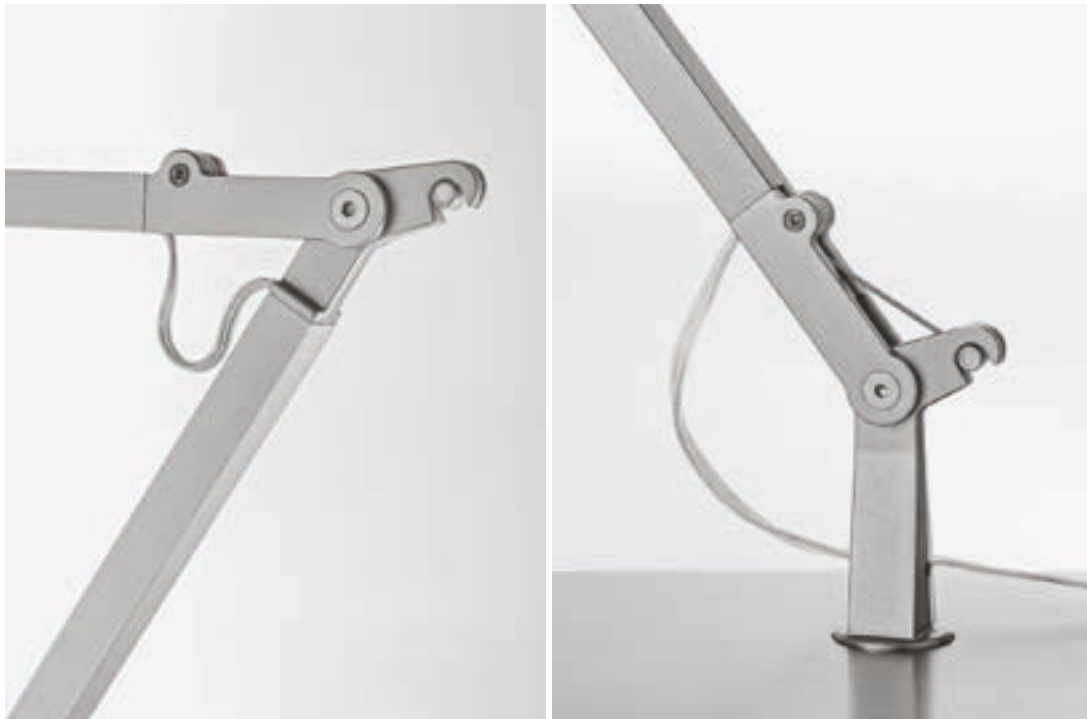

ESSENZIALE.

Sistema di regolazione registrabile nel tempo per massima tenuta.

Miniaturizzazione del sistema elastico.

Essential. Adjustable regulation system for maximum grip over time.

Miniaturization of the elastic system.