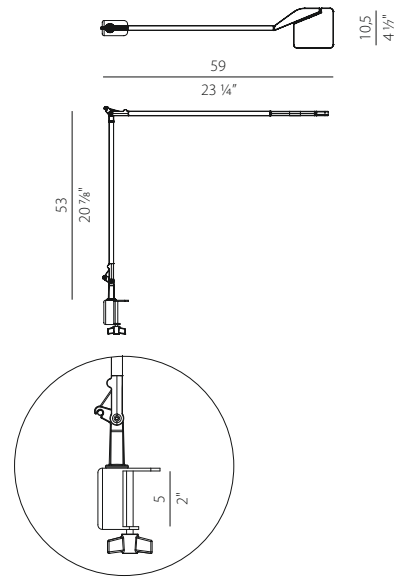

Tavolo / Table

LED 8W 3000K Ra 90 600lm STEP DIM
 220 / 240 V

LED CE IP20

FUNZIONALE.

Molteplici possibilità di applicazione.
Functional. Multiple possibilities of application.

Tavolo morsetto / Table clamp

LED 8W 3000K Ra 90 600lm STEP DIM
220 / 240 V

  IP20 

Tavolo perno / Table pin

LED 8W 3000K Ra 90 600lm STEP DIM
220 / 240 V

  IP20 

Braccio parete / Wall bracket

LED 8W 3000K Ra 90 600lm STEP DIM
220 / 240 V